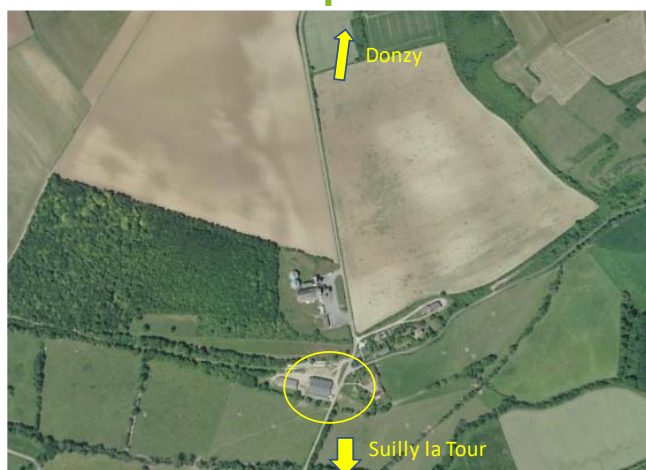

Invitation

Le mardi 27 juin 2023
à 9h30

Chez Alexis Krebs à
Sully la Tour

Focus sur le soja et le chanvre :

- Produire des graines **riches en protéines.**
- Casser le cycle **des adventices d'automne** et allonger la rotation

Rendez-vous sur la parcelle
Chez Alexis Krebs à Sully la Tour
(Ferme à côté du silo d'AXERREAL)

Coordonnées

GPS : 47.341095, 3.063227