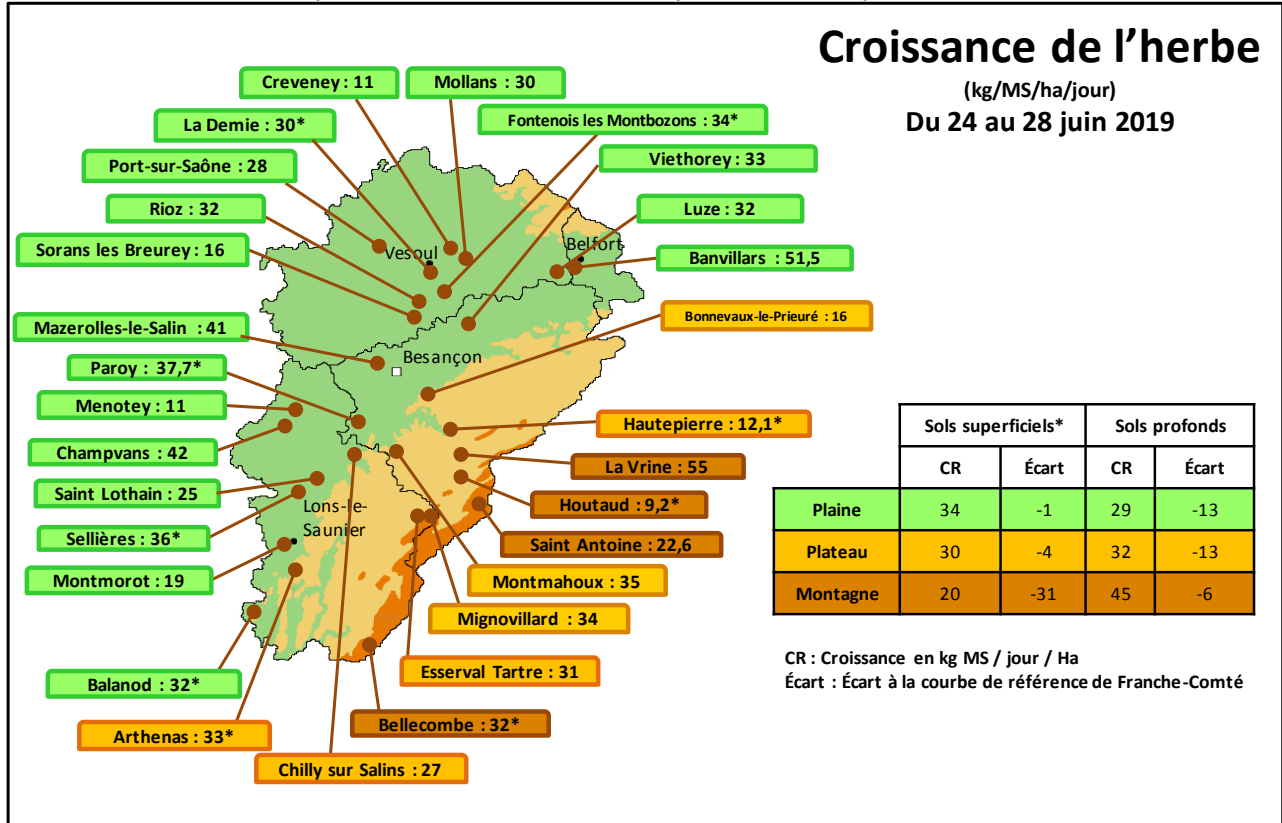

Météo de l'herbe du 2 juillet 2019

Canicule au pâturage !

Les effets d'une canicule précoce fin juin risquent de pénaliser fortement les croissances d'herbe, en premier lieu sur terrains superficiels, en l'absence de précipitations. Il convient impérativement de ne pas sur-pâturer (pas en dessous de 5 cm herbomètre, équivalent talon de la botte) ni faucher trop ras (pas en dessous de 6 cm, équivalent hauteur du poing dans l'herbe) pour préserver les réserves nécessaires aux repousses. Surveillez surtout, voire repenser l'abreuvement des troupeaux dans les parcelles.

Repères conduite du troupeau : du 24 au 28 juin 2019

	39 Foin	39 Ensilage	25-90 Foin	25-90 Ensilage	70 Foin / Enrubannage	70 Ensilage
Lait moyen / vache traite (kg)	22,0	25,2	22,5	22,6	21,1	23,9
TB Moyen (g/kg)	36,1	38,0	35,9	37,5	36,6	38,1
TP Moyen (g/kg)	32,1	32,7	31,4	30,8	32,0	32,5
Valorisation ration de base (kg)	13,6	12,2	14,9	13,1	13,0	11,5
Coût HFPE (€ / 1000 kg lait)	50,9	76,2	48,0	54,1	60,4	71,8
g de concentrés / kg de lait	172	235	157	184	188	221

Point de vue de l'éleveur : Aldert LOZEMAN – SCEA Lozeman à Mazerolles-le-Salin (25), altitude : 250 m

« Les vaches sortent depuis mi-avril jour et nuit car nous n'avons plus de foin en stock. Aujourd'hui, nous trayons 51 vaches laitières pour une production moyenne de 15.5 kg de lait avec seulement 2 kg de foin à l'auge, sans concentré. Concernant les fauches, nous avons débuté le 29 mai pour finir la semaine dernière. La quantité était au rendez-vous, ce qui nous a permis de reconstituer les stocks pour cet hiver, toutefois en terme de qualité, nous remarquons deux périodes : du 29 mai au 10 juin où les foins sont de très bonne qualité et du 10 juin au 24 juin où la qualité est beaucoup plus médiocre. Nous espérons maintenant que l'eau arrive pour permettre une repousse d'herbe pour le pâturage et pour la récolte de regains afin de consolider notre stock. » Propos recueillis par Tiffany DEGUIN, conseillère à Interbio Franche-Comté