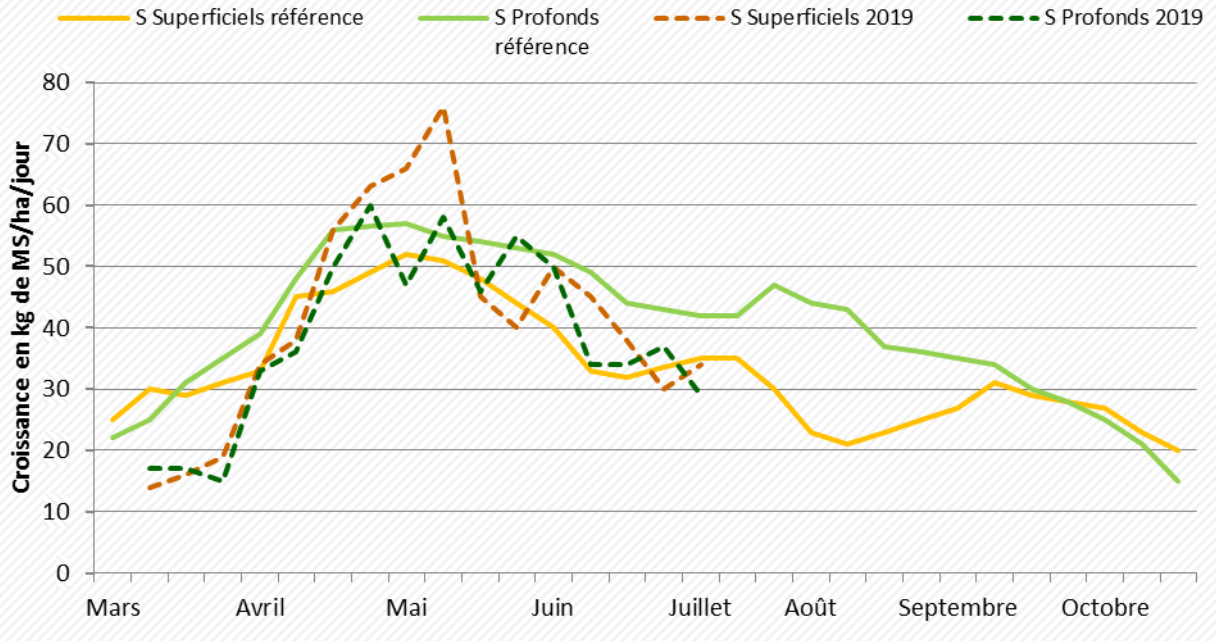

Courbe de croissance de l'herbe en plaine