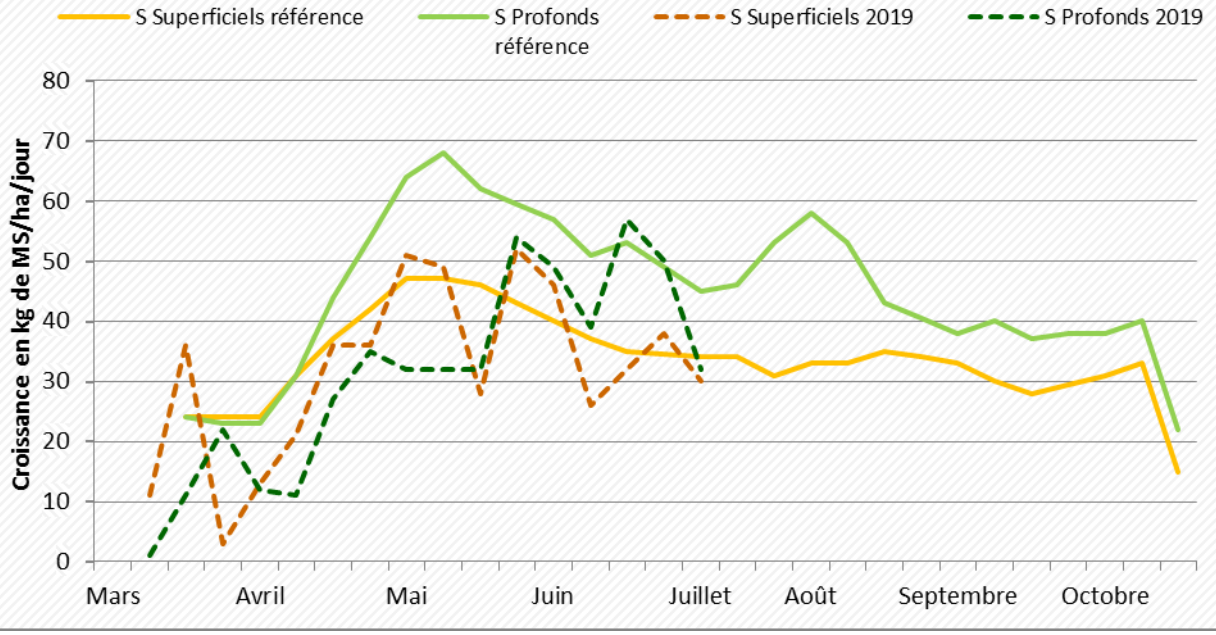

Courbe de croissance de l'herbe sur les plateaux