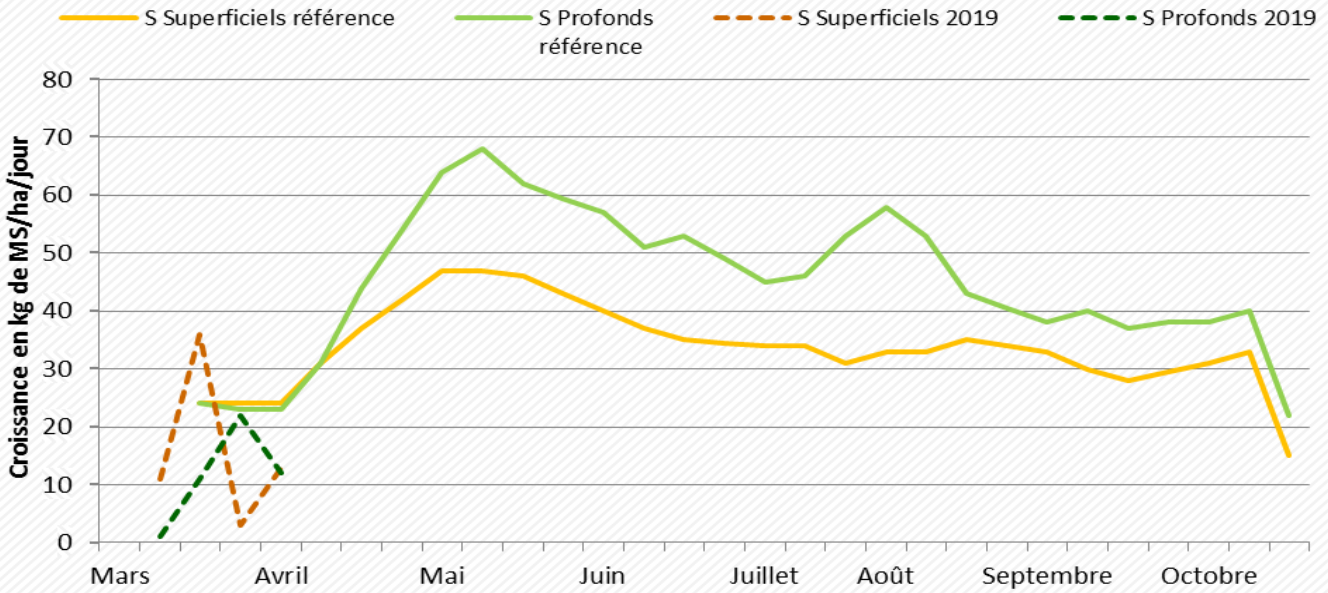

Courbe de croissance de l'herbe sur les plateaux