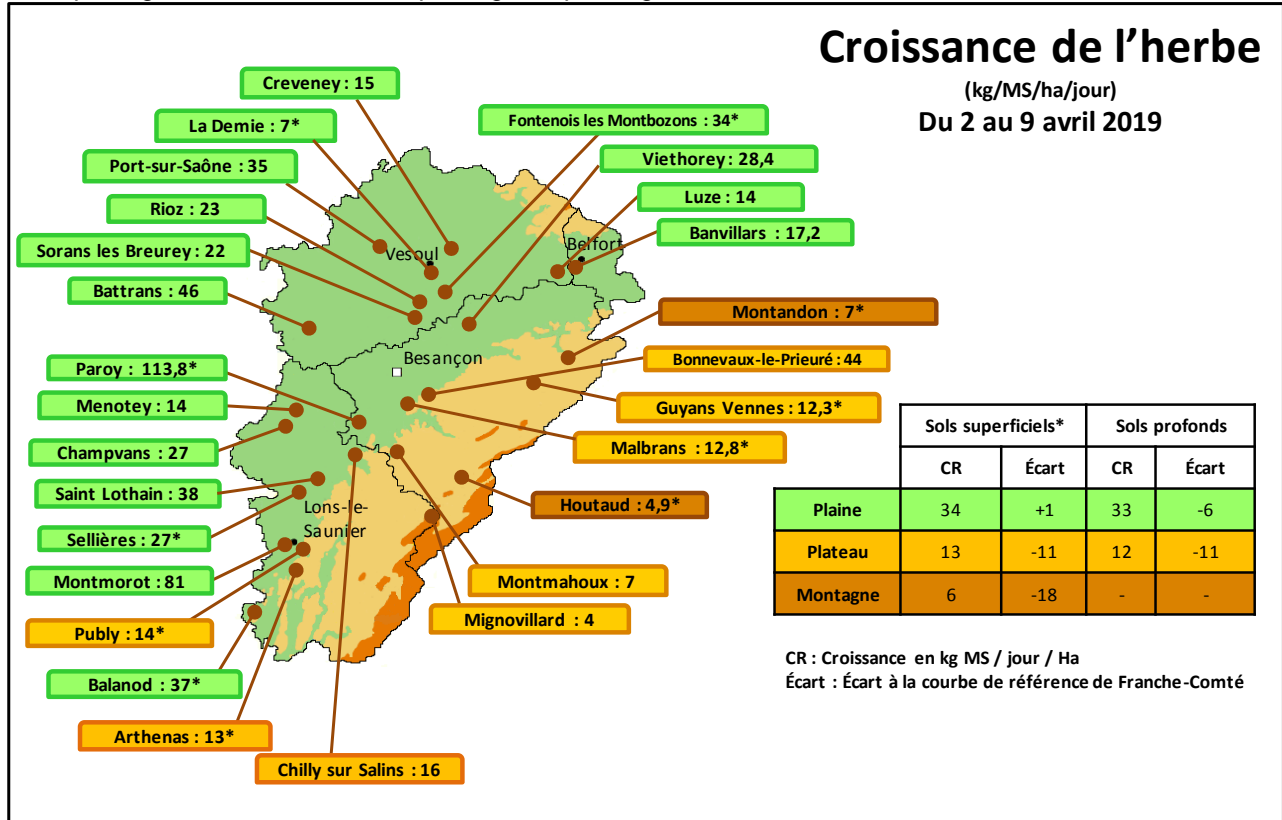

## Météo de l'herbe du 9 avril 2019

### Coup de frein sur la végétation

Un épisode froid et neigeux a ralenti la croissance plus particulièrement en plateaux-montagne. En contrepartie le retour de quelques précipitations sera favorable à la végétation si les températures repartent à la hausse. Le repère des 450 à 500°C cumulés à partir du 1<sup>er</sup> février atteint en plaine correspond à la fin du déprimage ou au début du 2<sup>ème</sup> passage au pâturage.

### Repères conduite du troupeau : du 2 au 9 avril 2019

	39 Foin	39 Ensilage	25-90 Foin	25-90 Ensilage	70 Foin / Enrubannage	70 Ensilage
Lait moyen / vache traite (kg)	22,1	24,6	23,2	24,4	21,2	25,2
TB Moyen (g/kg)	36,8	38,8	37,6	40,4	38,5	39,4
TP Moyen (g/kg)	32,3	34,0	32,1	33,4	32,9	34,0
Valorisation ration de base (kg)	9,4	11,8	10,1	9,7	8,7	12,3
Coût HFPE (€ / 1000 kg lait)	83,3	76,4	83,1	77,9	89,1	70,7
g de concentrés / kg de lait	266	250	264	241	278	199