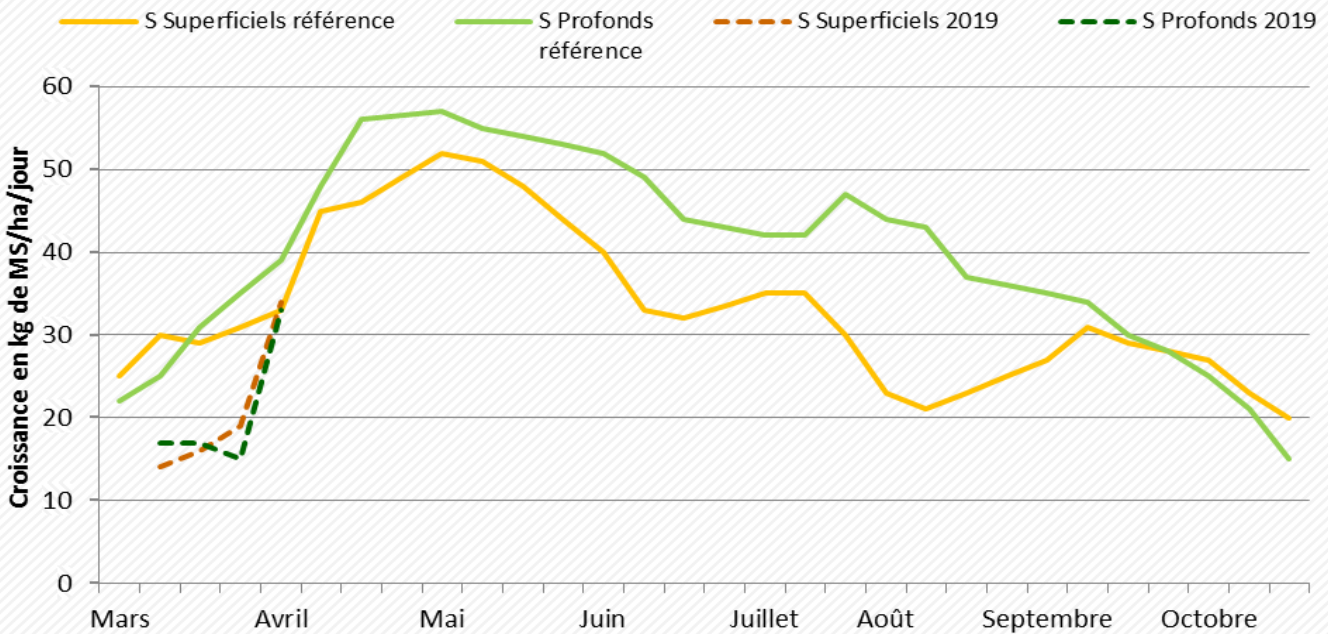

Courbe de croissance de l'herbe en plaine