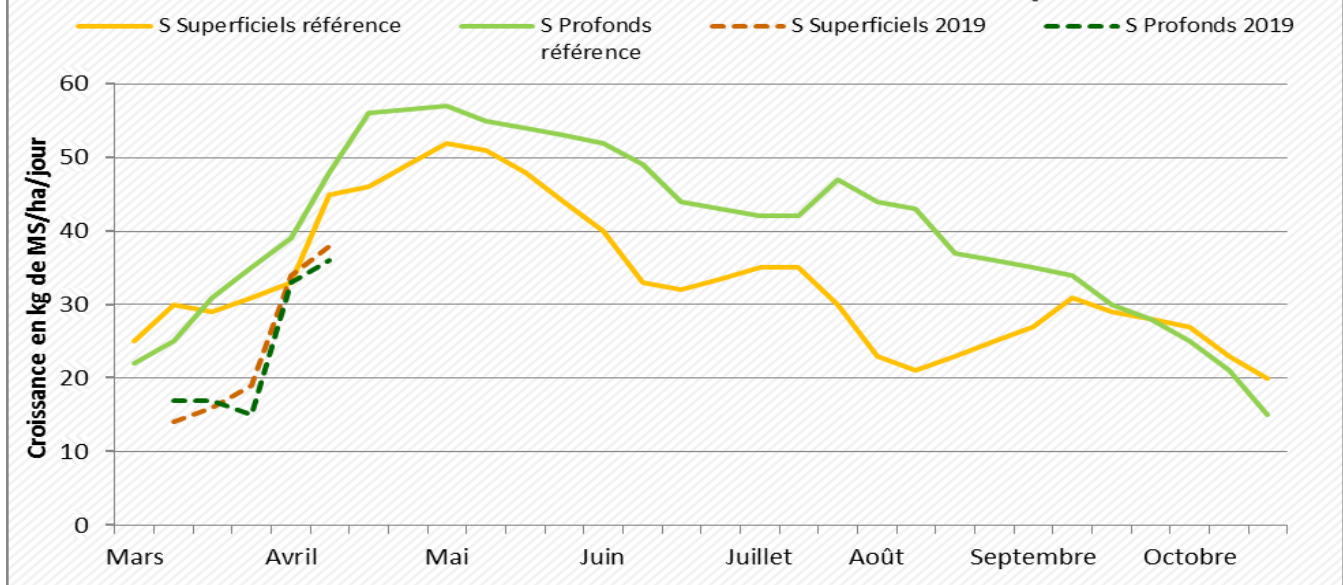

Courbe de croissance de l'herbe en plaine