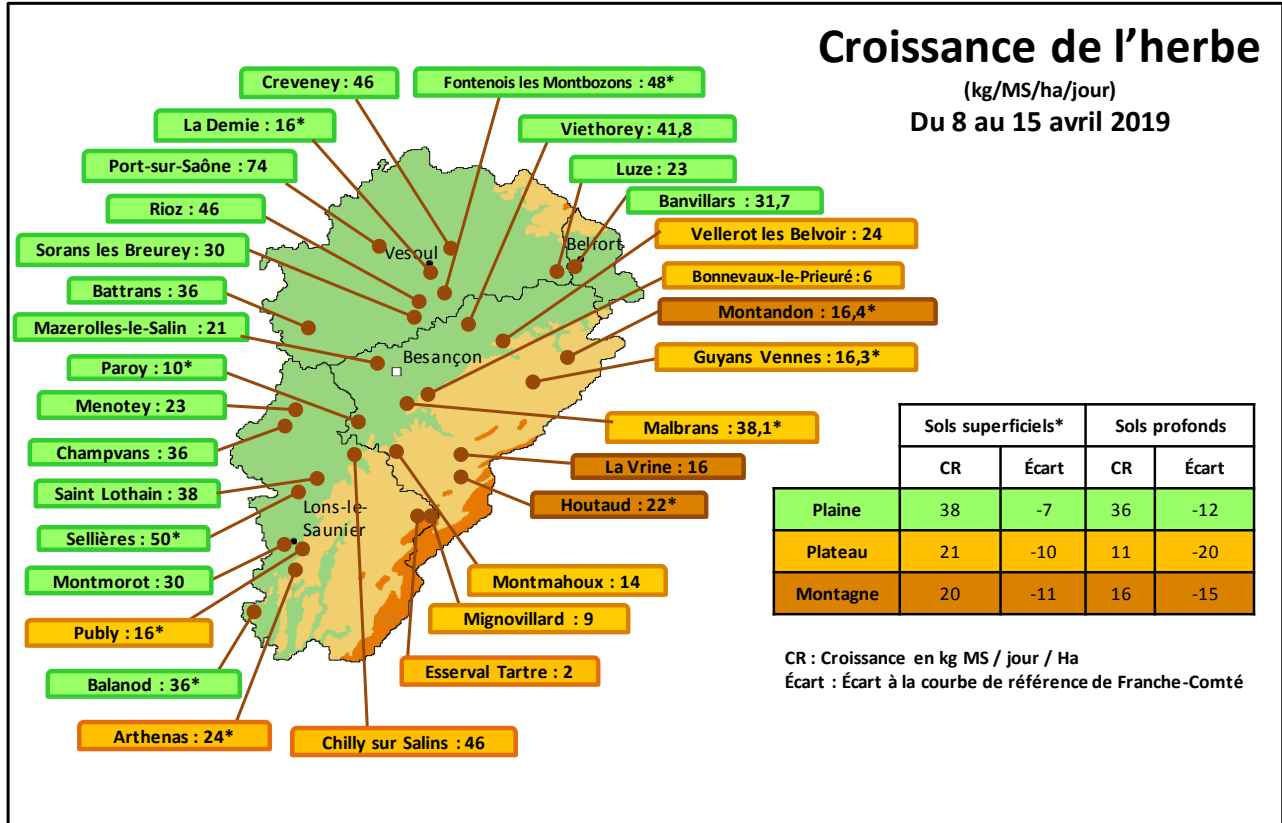

Météo de l'herbe du 16 avril 2019

Croissances d'herbe hétérogènes

En plaine les croissances sont plus marquées mais sans excès, alors que des plateaux à la montagne, elles tardent à démarrer en raison des températures fraîches et des dernières gelées nocturnes. Les mises à l'herbe se font progressivement au gré des altitudes. Les températures plus clémentes annoncées devraient accélérer la végétation.

Repères conduite du troupeau : du 8 au 15 avril 2019

| | 39 Foin | 39 Ensilage | 25-90 Foin | 25-90 Ensilage | 70 Foin / Enrubannage | 70 Ensilage |
|----------------------------------|---------|-------------|------------|----------------|--------------------------|-------------|
| Lait moyen / vache traite (kg) | 22,8 | 22,0 | 22,7 | 25,3 | 21,2 | 24,6 |
| TB Moyen (g/kg) | 36,4 | 39,8 | 37,3 | 40,1 | 37,8 | 39,9 |
| TP Moyen (g/kg) | 32,7 | 34,4 | 32,3 | 33,3 | 33,5 | 34,0 |
| Valorisation ration de base (kg) | 10,6 | 10,4 | 9,9 | 13,1 | 10,4 | 10,4 |
| Coût HFPE (€ / 1000 kg lait) | 75,2 | 66,3 | 80,7 | 67,0 | 74,6 | 76,5 |
| g de concentrés / kg de lait | 245 | 234 | 260 | 199 | 258 | 232,2 |

Point de vue de l'éleveur : RUFER Pierre à MOLLANS (70)

"Cette année, la météo a été plutôt favorable pour une sortie précoce du troupeau, au 20 mars. Les vaches ont été en pâturage libre sur les 13.5 ha depuis leur sortie, car on avait relevé seulement 6.5 cm d'herbe pour les meilleures parcelles. Au dernier contrôle début avril, les 43 vaches produisaient 25.5 kg de lait en maintenant 1/2 ration à l'auge (5 kg de foin et 2 kg de regain) ainsi que 3.6 kg de céréales (orge/MG), 1.3 kg de concentré de production (corn/pulpe/luzerne), et en conservant 2 kg de tourteau pour le moment.