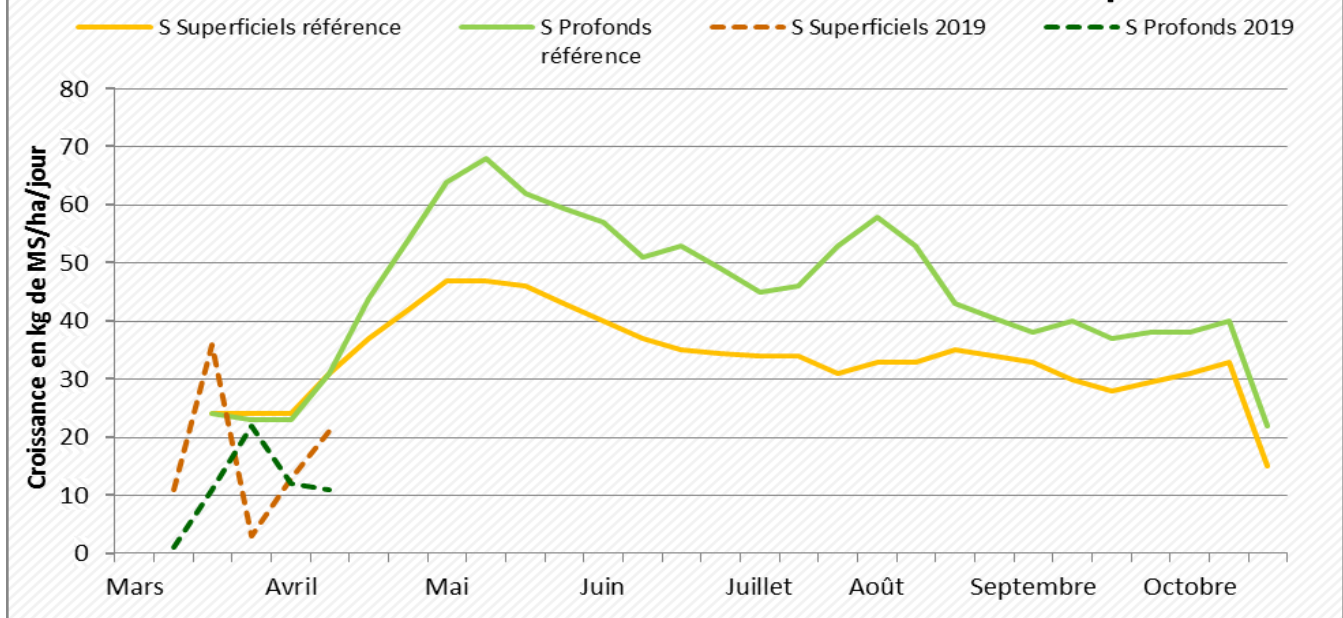

Point de vue de l'éleveur : RUFER Pierre à MOLLANS (70)

"Cette année, la météo a été plutôt favorable pour une sortie précoce du troupeau, au 20 mars. Les vaches ont été en pâturage libre sur les 13.5 ha depuis leur sortie, car on avait relevé seulement 6.5 cm d'herbe pour les meilleures parcelles. Au dernier contrôle début avril, les 43 vaches produisaient 25.5 kg de lait en maintenant 1/2 ration à l'auge (5 kg de foin et 2 kg de regain) ainsi que 3.6 kg de céréales (orge/MG), 1.3 kg de concentré de production (corn/pulpe/luzerne), et en conservant 2 kg de tourteau pour le moment.

Malgré le pâturage libre et les gelées successives, on remarque une légère pousse aux relevés du 15/04. Nous allons donc remettre en place nos paddocks pour gérer au mieux cette future pousse".

Témoignage recueilli par Justin MISSEY, conseiller à Haute-Saône Conseil Élevage.

Groupe Herbe Franche-Comté

Courbe de croissance de l'herbe en plaine

Courbe de croissance de l'herbe sur les plateaux

Courbe de croissance de l'herbe en montagne