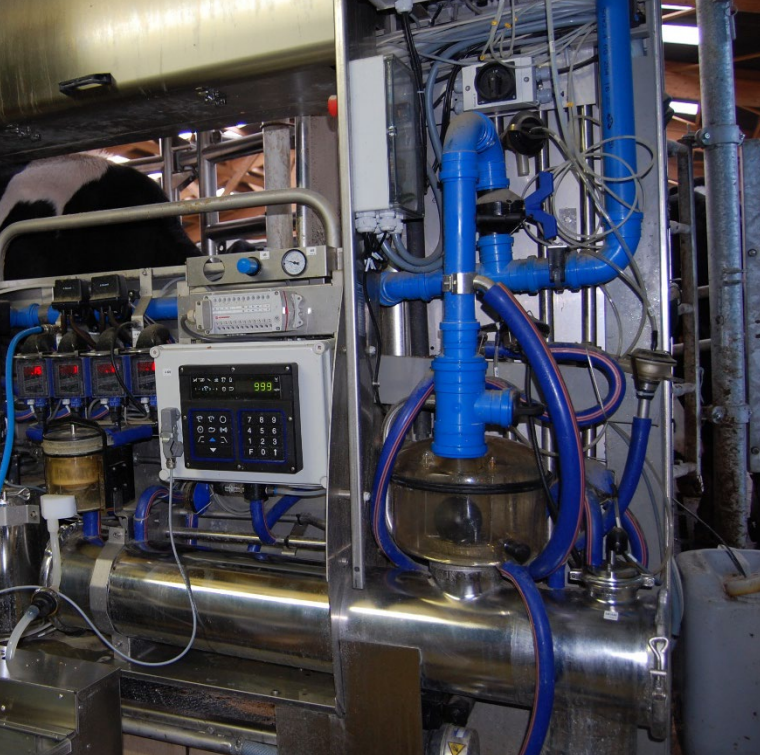

PROAGRI

POUR VOUS. AUJOURD'HUI. ET DEMAIN

ELEVAGE

Certitraite © Bovins, ovins, caprins

- Certifier votre installation par un diagnostic conforme aux normes NF ISO

Les + PROAGRI

- > **Coût du contrôle facturé directement à l'installateur qui est présent le jour J**
- > **Un conseil indépendant**
- > **Intervention d'un technicien accrédité COFIT**
Comité Français Interprofessionnel pour les
Techniques de production du lait
- > **Une garantie des normes NF ISO**

Notre service

- **Une intervention dans les 8 semaines** après réception de la demande de votre installateur
- Réalisation d'un **diagnostic de contrôle** sur une journée ou plus, selon la taille
Dépose'Traite + Net'Traite + Opti'Traite
- Compte-rendu remis le jour même, avec **améliorations à mettre en place**, défauts constatés, interventions nécessaires
- Remise du **certificat de conformité** de l'installation si aucune intervention n'est relevée.
- En cas d'anomalie, si l'installateur ne peut se déplacer le jour-même, une **contre-visite** est effectuée.